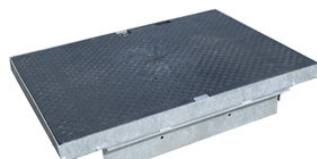

E-nummer	Produktnamn
0666250	Gjutjärnslock B125 till kabelbrunn FF9060, FR120mm låsbart m pentabult
0666225	Kompositlock A15 kabelbrunn FF122122, 4-del, FR65mm, Låsning m skruv.
0666226	Gjutjärnslock B125 till kabelbrunn FF122122, 4-del, FR40mm, låsbart m pentabult
0666282	Gjutjärnslock D400 till FF6060 & UC600x600, 2-del ej flytram,
0666227	Gjutjärnslock D400 FF122122 & UC1200x1200, 2-del, fast ram 150mm inkl. lyftögla
49010589	Ifyllnadslock B125 Kabelbrunn FF6045, H=75mm Klarar 60mm sten
0667125	Gjutjärnslock D400 FF9090&UC 900x900 2-delat Fast ram 100mm Ej låsbart
0667124	Gjutjärnslock D400 FF9060&UC 900x600 2-delat Fast ram 100mm Ej låsbart

0666096