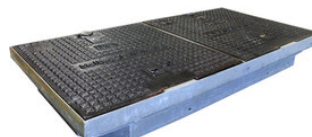

E-nummer	Produktnamn
0666250	Gjutjärnslock B125 till kabelbrunn FF9060, FR120mm låsbart m pentabult
0666225	Kompositlock A15 kabelbrunn FF122122, 4-del, FR65mm, Låsning m skruv.
0666226	Gjutjärnslock B125 till kabelbrunn FF122122, 4-del, FR40mm, låsbart m pentabult
0666282	Gjutjärnslock D400 till FF6060 & UC600x600, 2-del ej flytram,
0666227	Gjutjärnslock D400 FF122122 & UC1200x1200, 2-del, fast ram 150mm inkl. lyftögla
49010589	Ifyllnadslock B125 Kabelbrunn FF6045, H=75mm Klarar 60mm sten
0667125	Gjutjärnslock D400 FF9090&UC 900x900 2-delat Fast ram 100mm Ej låsbart
0667124	Gjutjärnslock D400 FF9060&UC 900x600 2-delat Fast ram 100mm Ej låsbart

0666269