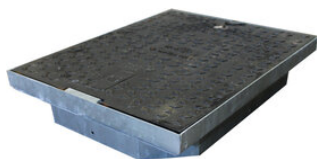

E-nummer	Produktnamn
0666250	Gjutjärnslock B125 till kabelbrunn FF9060, FR120mm låsbart m pentabult
0666225	Kompositlock A15 kabelbrunn FF122122, 4-del, FR65mm, Låsning m skruv.
0666226	Gjutjärnslock B125 till kabelbrunn FF122122, 4-del, FR40mm, låsbart m pentabult
0666282	Gjutjärnslock D400 till FF6060 & UC600x600, 2-del ej flytram,
0666227	Gjutjärnslock D400 FF122122 & UC1200x1200, 2-del, fast ram 150mm inkl. lyftögla
49010589	Ifyllnadslock B125 Kabelbrunn FF6045, H=75mm Klarar 60mm sten
0667125	Gjutjärnslock D400 FF9090&UC 900x900 2-delat Fast ram 100mm Ej låsbart
0667124	Gjutjärnslock D400 FF9060&UC 900x600 2-delat Fast ram 100mm Ej låsbart

0666273